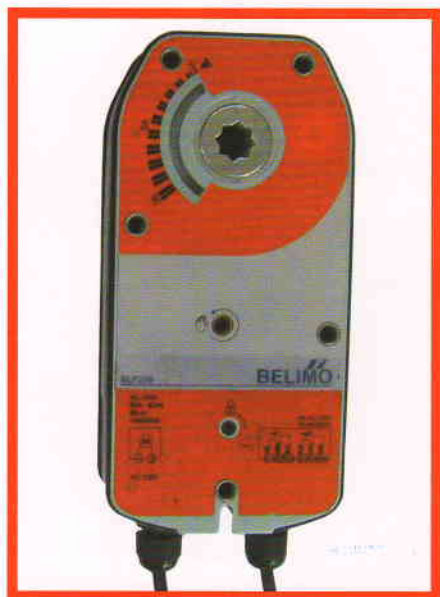

Электропривода других производителей (Россия, Китай) с использованием схожих наomenclатурных наименований оборудования, логотипа, цвета и др.

BLF ...

BLF ...

BE ...

Оригинальная продукция BELIMO

Спецификация	Огнезадерживающие и противодымные клапана			Клапана дымоудаления		
Тип	BLF...	BF...	BFG...	BLE...	BE...	BEG...
Крутящий момент 	4 Нм 4 Нм	18 Нм 12 Нм	11 Нм 8.5 Нм	15 Нм	40 Нм	24 Нм
Срабатывание: • по температуре • вручную						
• Датчик дыма						
Примечание	Привода серии AF... и LF..., также иногда могут применяться для противодымных клапанов.			Привода серии BR... также могут применяться для клапанов дымоудаления		

ВНИМАНИЕ ПОДДЕЛКА !!!

Уважаемые Дамы и Господа!

На рынке Казахстана, появились подделки китайского производства на оборудование BELIMO .

ПОДДЕЛКА

BLF 230

ПОЖАЛУЙСТА! Будьте бдительны при покупке BELIMO и спрашивайте у продавца сертификаты и гарантийные талоны на приобретаемый товар.

Приобретая товар у официальных дилеров, вы обеспечиваете себя надежным оборудованием с оригинальным качеством от завода производителя.

ОРИГИНАЛ

BLF 230

Официально поставляемое оборудование BELIMO на территорию Республики Казахстан обеспечивается: