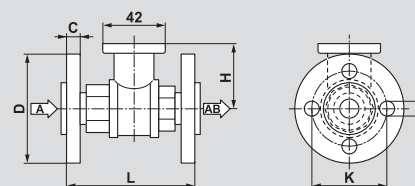

R6... (двухходовой, фланец)