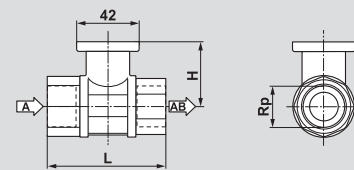

Тип клапана	DN		Размеры, мм		Резьба	Глубина	Вес кг
	мм	Imp	L	H	Imp	мм	
R2...	10	3/8	52	35	3/8	10	0.3
	15	1/2	67	45	1/2	13	0.4
	20	3/4	78	47.5	3/4	13	0.55
	25	1	87	47.5	1	17	0.7
	32	1 1/4	105	47.5	1 1/4	19	0.9
	32	1 1/4	105	52	1 1/4	19	1.05
	40	1 1/2	111	52	1 1/2	19	1.15
	50	2	125	58	2	22	1.8

R2... (двухходовой, внутренняя резьба)

Тип клапана	DN		Размеры, мм			Резьба	Глубина	Вес кг
	мм	Imp	L	H	M	Imp	мм	
R3...	10	3/8	52	35	28	3/8	10	0.35
	15	1/2	67	45	39	1/2	13	0.45
	20	3/4	78	47.5	41.5	3/4	13	0.6
	25	1	87	47.5	45	1	17	0.9
	32	1 1/4	105	47.5	55.5	1 1/4	19	1.2
	32	1 1/4	105	52	55.5	1 1/4	19	1.3
	40	1 1/2	111	52	56	1 1/2	19	1.5
	50	2	125	58	68	2	22	2.4

R3... (трехходовой, внутренняя резьба)

Тип клапана	DN		Размеры, мм		Резьба	Вес кг
	мм	Imp	L	H	Imp	
R4...	10	3/8	69	31.5	3/4	0.4
	15	1/2	74	44	1	0.6
	20	3/4	85.5	46	1 1/4	0.8
	25	1	84.5	46	1 1/2	0.9
	32	1 1/4	97.5	46	2	1.1
	32	1 1/4	102	50.5	2	1.3
	40	1 1/2	103	50.5	2 1/4	1.4
	50	2	115.5	56	2 3/4	2.3

R4... (двухходовой, наружная резьба)

Тип клапана	DN		Размеры, мм		Резьба	Глубина	Вес кг
	мм	Imp	L	H	Imp	мм	
R5...	10	3/8	69	31.5	34	3/4	0.4
	15	1/2	74	44	38	1	0.7
	20	3/4	85.5	46	42.5	1 1/4	1.0
	25	1	84.5	46	47.5	1 1/2	1.1
	32	1 1/4	103.5	46	56	2	1.7
	32	1 1/4	108	50.5	56	2	1.8
	40	1 1/2	114	50.5	60.5	2 1/4	2.3
	50	2	131.5	56	71.5	2 3/4	3.8