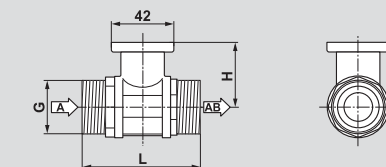

R2... (двухходовой, внутренняя резьба)

Тип клапана	DN		Размеры, мм			Резьба	Глубина	Вес кг
	мм	Imp	L	H	M	Imp	мм	
R3...	10	3/8	52	35	28	3/8	10	0.35
	15	1/2	67	45	39	1/2	13	0.45
	20	3/4	78	47.5	41.5	3/4	13	0.6
	25	1	87	47.5	45	1	17	0.9
	32	1 1/4	105	47.5	55.5	1 1/4	19	1.2
	32	1 1/4	105	52	55.5	1 1/4	19	1.3
	40	1 1/2	111	52	56	1 1/2	19	1.5
	50	2	125	58	68	2	22	2.4

R3... (трехходовой, внутренняя резьба)

Тип клапана	DN		Размеры, мм		Резьба	Вес кг
	мм	Imp	L	H	Imp	
R4...	10	3/8	69	31.5	3/4	0.4
	15	1/2	74	44	1	0.6
	20	3/4	85.5	46	1 1/4	0.8
	25	1	84.5	46	1 1/2	0.9
	32	1 1/4	97.5	46	2	1.1
	32	1 1/4	102	50.5	2	1.3
	40	1 1/2	103	50.5	2 1/4	1.4
	50	2	115.5	56	2 3/4	2.3

R4... (двухходовой, наружная резьба)

Тип клапана	DN		Размеры, мм		Резьба	Глубина	Вес кг
	мм	Imp	L	H	Imp	мм	
R5...	10	3/8	69	31.5	34	3/4	0.4
	15	1/2	74	44	38	1	0.7
	20	3/4	85.5	46	42.5	1 1/4	1.0
	25	1	84.5	46	47.5	1 1/2	1.1
	32	1 1/4	103.5	46	56	2	1.7
	32	1 1/4	108	50.5	56	2	1.8
	40	1 1/2	114	50.5	60.5	2 1/4	2.3
	50	2	131.5	56	71.5	2 3/4	3.8

R5... (трехходовой, наружная резьба)

Тип клапана	DN	Размеры, мм		Фланцы, мм				Вес кг
	мм	L	H	D	C	K	d	
R6...	15	101.5	45	80	15	55	4x11	1.3
	20	112	47.5	90	15	65	4x11	1.7
	25	132	47.5	100	20	75	4x11.5	1.7
	32	143.5	52	120	17	90	4x14	2.3
	40	149.5	52	130	18	100	4x14	2.7
	50	165	58	140	18	110	4x14	3.7
	65	180.5	69	160	18	130	4x14	6.0
	80	191.5	69	190	20.5	150	4x18	7.6