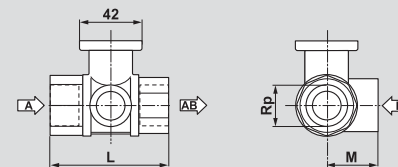

Тип клапана	DN		Размеры, мм		Резьба	Глубина	Вес кг
	мм	Imp	L	H	Imp	мм	
R2...	10	3/8	52	35	3/8	10	0.3
	15	1/2	67	45	1/2	13	0.4
	20	3/4	78	47.5	3/4	13	0.55
	25	1	87	47.5	1	17	0.7
	32	1 1/4	105	47.5	1 1/4	19	0.9
	32	1 1/4	105	52	1 1/4	19	1.05
	40	1 1/2	111	52	1 1/2	19	1.15
	50	2	125	58	2	22	1.8

R2... (двухходовой, внутренняя резьба)

Тип клапана	DN		Размеры, мм			Резьба	Глубина	Вес кг
	мм	Imp	L	H	M	Imp	мм	
R3...	10	3/8	52	35	28	3/8	10	0.35
	15	1/2	67	45	39	1/2	13	0.45
	20	3/4	78	47.5	41.5	3/4	13	0.6
	25	1	87	47.5	45	1	17	0.9
	32	1 1/4	105	47.5	55.5	1 1/4	19	1.2
	32	1 1/4	105	52	55.5	1 1/4	19	1.3
	40	1 1/2	111	52	56	1 1/2	19	1.5
	50	2	125	58	68	2	22	2.4

R3... (трехходовой, внутренняя резьба)

Тип клапана	DN		Размеры, мм		Резьба	Вес кг
	мм	Imp	L	H	Imp	
R4...	10	3/8	69	31.5	3/4	0.4
	15	1/2	74	44	1	0.6
	20	3/4	85.5	46	1 1/4	0.8
	25	1	84.5	46	1 1/2	0.9
	32	1 1/4	97.5	46	2	1.1
	32	1 1/4	102	50.5	2	1.3
	40	1 1/2	103	50.5	2 1/4	1.4
	50	2	115.5	56	2 3/4	2.3

R4... (двухходовой, наружная резьба)

Тип клапана	DN		Размеры, мм		Резьба	Глубина	Вес кг
	мм	Imp	L	H	Imp	мм	
R5...	10	3/8	69	31.5	34	3/4	0.4
	15	1/2	74	44	38	1	0.7
	20	3/4	85.5	46	42.5	1 1/4	1.0
	25	1	84.5	46	47.5	1 1/2	1.1
	32	1 1/4	103.5	46	56	2	1.7
	32	1 1/4	108	50.5	56	2	1.8
	40	1 1/2	114	50.5	60.5	2 1/4	2.3
	50	2	131.5	56	71.5	2 3/4	3.8