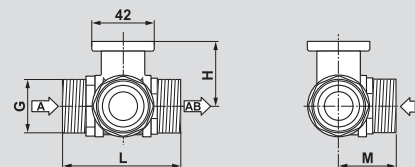

R2... (двухходовой, внутренняя резьба)

Тип клапана	DN		Размеры, мм			Резьба	Глубина	Вес кг
	мм	Imp	L	H	M	Imp	мм	
R3...	10	3/8	52	35	28	3/8	10	0.35
	15	1/2	67	45	39	1/2	13	0.45
	20	3/4	78	47.5	41.5	3/4	13	0.6
	25	1	87	47.5	45	1	17	0.9
	32	1 1/4	105	47.5	55.5	1 1/4	19	1.2
	32	1 1/4	105	52	55.5	1 1/4	19	1.3
	40	1 1/2	111	52	56	1 1/2	19	1.5
	50	2	125	58	68	2	22	2.4

R3... (трехходовой, внутренняя резьба)

Тип клапана	DN		Размеры, мм		Резьба	Вес кг
	мм	Imp	L	H	Imp	
R4...	10	3/8	69	31.5	3/4	0.4
	15	1/2	74	44	1	0.6
	20	3/4	85.5	46	1 1/4	0.8
	25	1	84.5	46	1 1/2	0.9
	32	1 1/4	97.5	46	2	1.1
	32	1 1/4	102	50.5	2	1.3
	40	1 1/2	103	50.5	2 1/4	1.4
	50	2	115.5	56	2 3/4	2.3

R4... (двухходовой, наружная резьба)

Тип клапана	DN		Размеры, мм		Резьба	Глубина	Вес кг
	мм	Imp	L	H	Imp	мм	
R5...	10	3/8	69	31.5	34	3/4	0.4
	15	1/2	74	44	38	1	0.7
	20	3/4	85.5	46	42.5	1 1/4	1.0
	25	1	84.5	46	47.5	1 1/2	1.1
	32	1 1/4	103.5	46	56	2	1.7
	32	1 1/4	108	50.5	56	2	1.8
	40	1 1/2	114	50.5	60.5	2 1/4	2.3
	50	2	131.5	56	71.5	2 3/4	3.8

R5... (трехходовой, наружная резьба)

Тип клапана	DN	Размеры, мм		Фланцы, мм				Вес кг
	мм	L	H	D	C	K	d	
R6...	15	101.5	45	80	15	55	4x11	1.3
	20	112	47.5	90	15	65	4x11	1.7
	25	132	47.5	100	20	75	4x11.5	1.7
	32	143.5	52	120	17	90	4x14	2.3
	40	149.5	52	130	18	100	4x14	2.7
	50	165	58	140	18	110	4x14	3.7
	65	180.5	69	160	18	130	4x14	6.0
	80	191.5	69	190	20.5	150	4x18	7.6